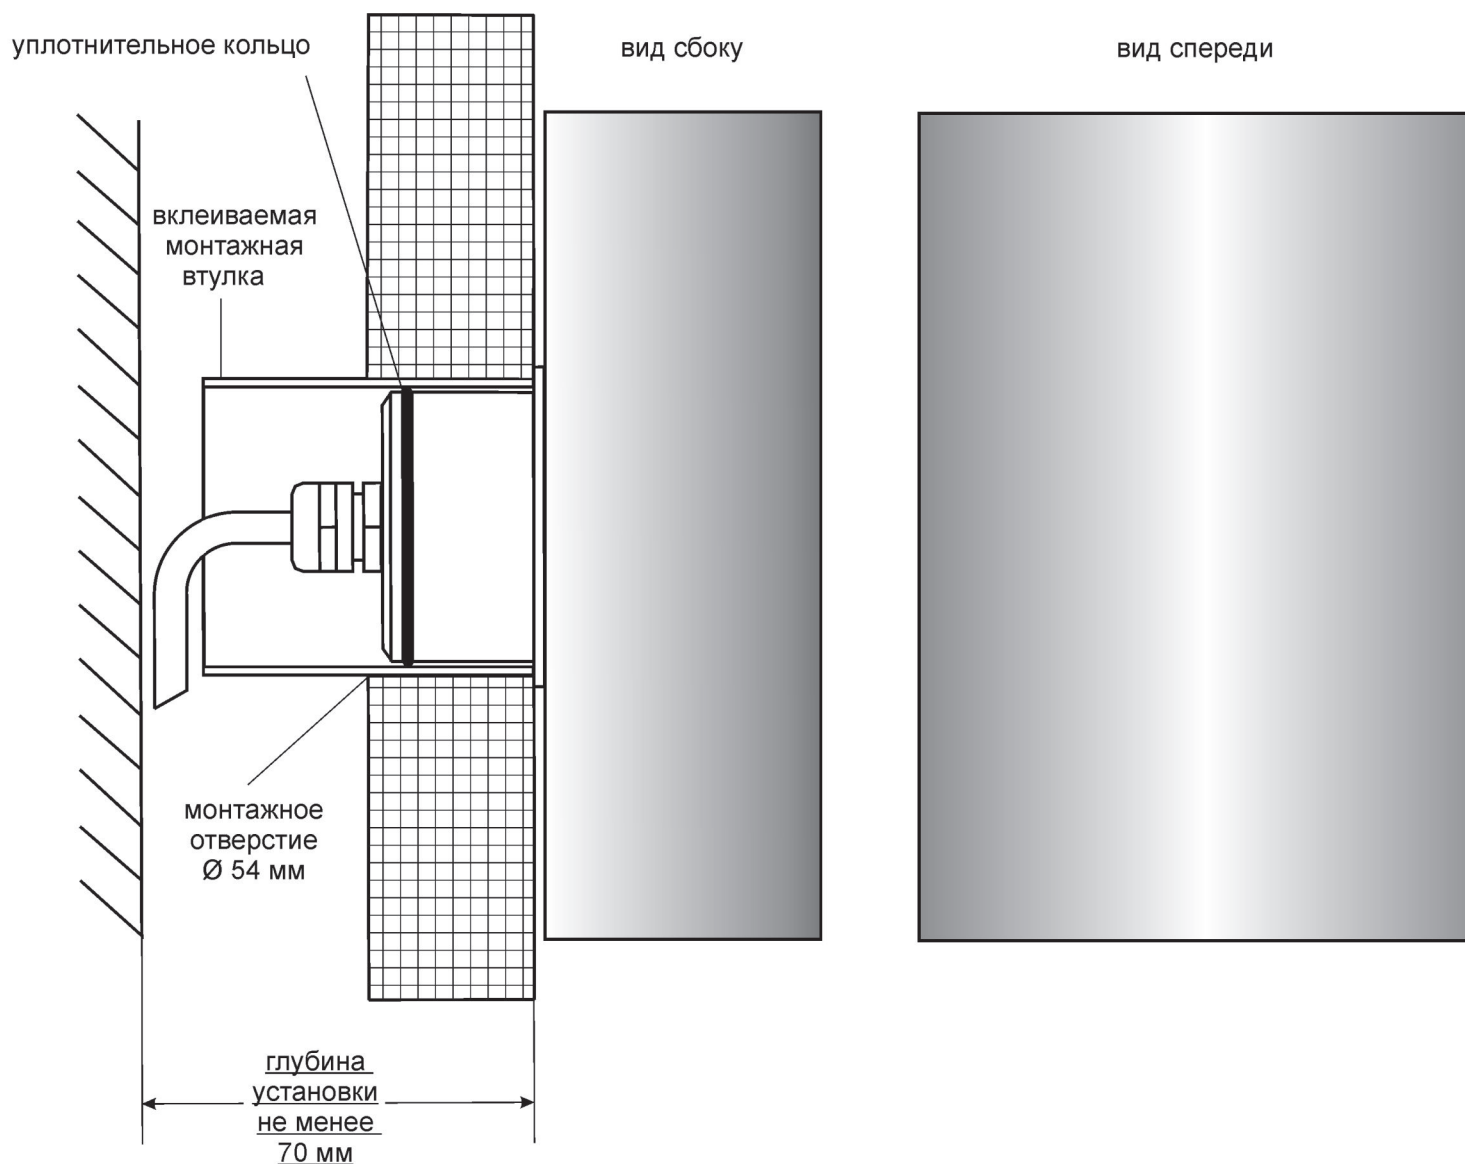

Светодиодный влагозащищенный
врезной светильник для турецких парных (хамам)

Premier DECOR Bridge

**ТОЧКА
ЗРЕНИЯ**

технические характеристики
схемы подключения
гарантийный талон

Общие сведения

Premier Decor Bridge - светодиодный влагозащищенный встраиваемый светильник с направлением света в две стороны.

Светильник предназначен для декоративного освещения помещений с высокой влажностью таких как: турецкая баня, душевая кабина, помещений ванных комнат, бассейнов и т.п.

Корпус светильника выполнен из алюминия и ABS пластика. Внутри герметичного корпуса установлен светодиодный источник света с долгим сроком службы. Кабель подключения выходит из задней части светильника. Длина кабеля подключения 1,5 метра.

Монтаж и подключение

Светильник монтируется на поверхности, в которую можно установить монтажную втулку. Монтажная втулка вклеивается в подготовленное отверстие. Необходимо предусмотреть место для коммутации и прокладки питающего кабеля.

Технические характеристики

Напряжение питания12-24В постоянного тока
Мощность 5 Вт
Световой поток LED модуля хол. белый 540 лм тёп. белый 480 лм
Материалалюминий, ABS пластик
Диапазон рабочих температур -40...+60° С
Класс защищенности IP67
Габаритные размеры видимой частивысота 150 мм, ширина 100 мм
Диаметр посадочной втулки54 мм
Диаметр посадки50 мм
Глубина установкине менее 60 мм
Срок службы 50000 часов