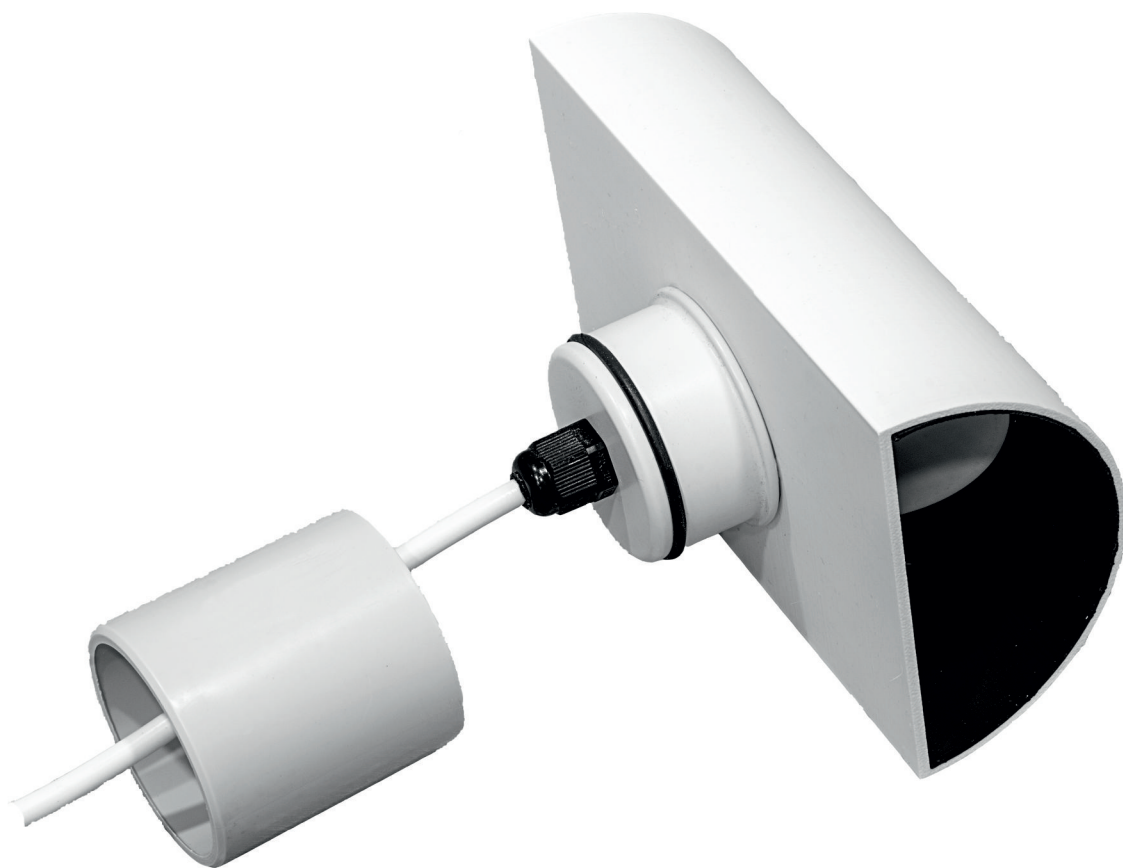

Светодиодный влагозащищенный
врезной светильник для турецких парных (хамам)

Premier DECOR Bridge

**ТОЧКА
ЗРЕНИЯ**

технические характеристики
схемы подключения
гарантийный талон

Общие сведения

Premier Decor Bridge - светодиодный влагозащищенный встраиваемый светильник с направлением света в две стороны.

Светильник предназначен для декоративного освещения помещений с высокой влажностью таких как: турецкая баня, душевая кабина, помещений ванных комнат, бассейнов и т.п.

Корпус светильника выполнен из алюминия и ABS пластика. Внутри герметичного корпуса установлен светодиодный источник света с долгим сроком службы. Кабель подключения выходит из задней части светильника. Длина кабеля подключения 1,5 метра.

Монтаж и подключение

Светильник монтируется на поверхности, в которую можно установить монтажную втулку. Монтажная втулка вклеивается в подготовленное отверстие. Необходимо предусмотреть место для коммутации и прокладки питающего кабеля.

Корпус светильника плотно вставляется в монтажную втулку, перед установкой рекомендуется смазать уплотнительное кольцо силиконовой смазкой. Не прилагайте большое усилие при установке светильника во втулку.