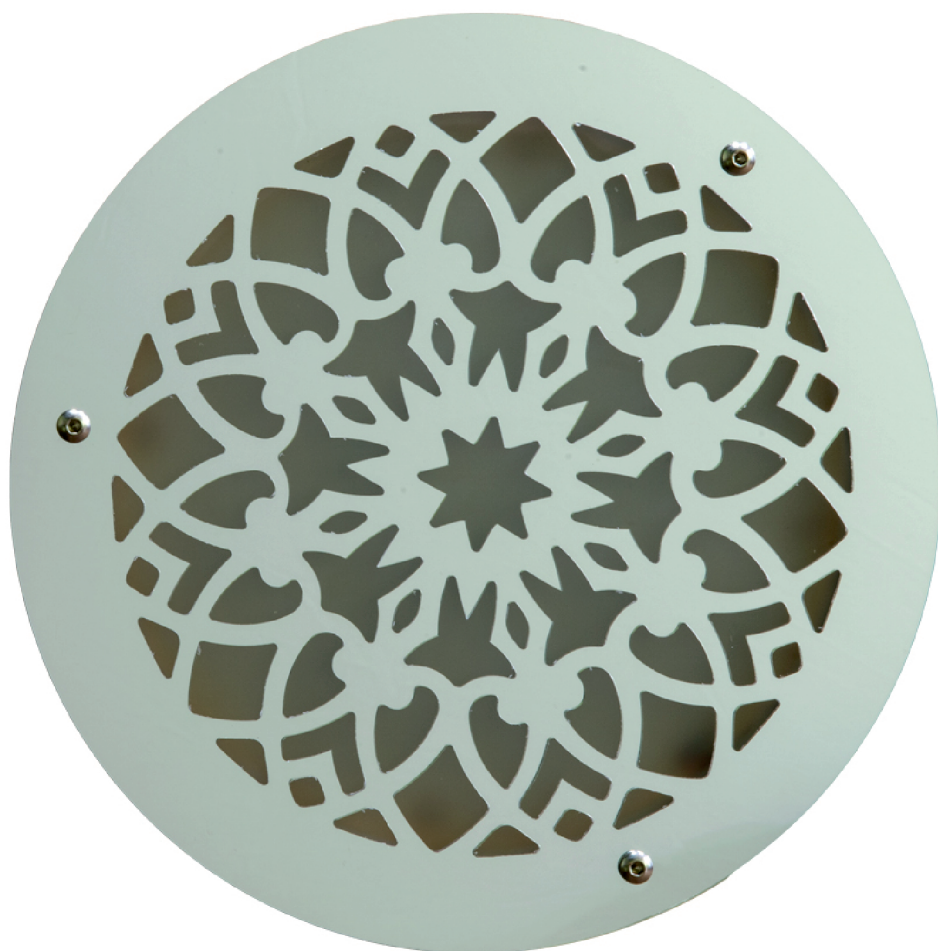

Светодиодный влагозащищенный
накладной светильник для турецких парных (хамам)

Premier Decor «Восточный»

**ТОЧКА
ЗРЕНИЯ**

EAC

технические характеристики
схемы подключения
гарантийный талон

Общие сведения

Premier Decor «Восточный» - влагозащищенный накладной светодиодный светильник.

Светильник предназначен для декоративного освещения помещений с высокой влажностью таких как: турецкая баня, душевая кабина, помещений ванных комнат, бассейнов и т.п.

Корпус светильника выполнен из ABS пластика. Внутри герметичного корпуса установлен светодиодный источник света с долгим сроком службы.

Подключение светильника **Premier Decor «Восточный»** осуществляется к источнику питания 12В постоянного тока.

Корпус светильника крепится при помощи 3-х саморезов из нержавеющей стали, которые входят в комплект.