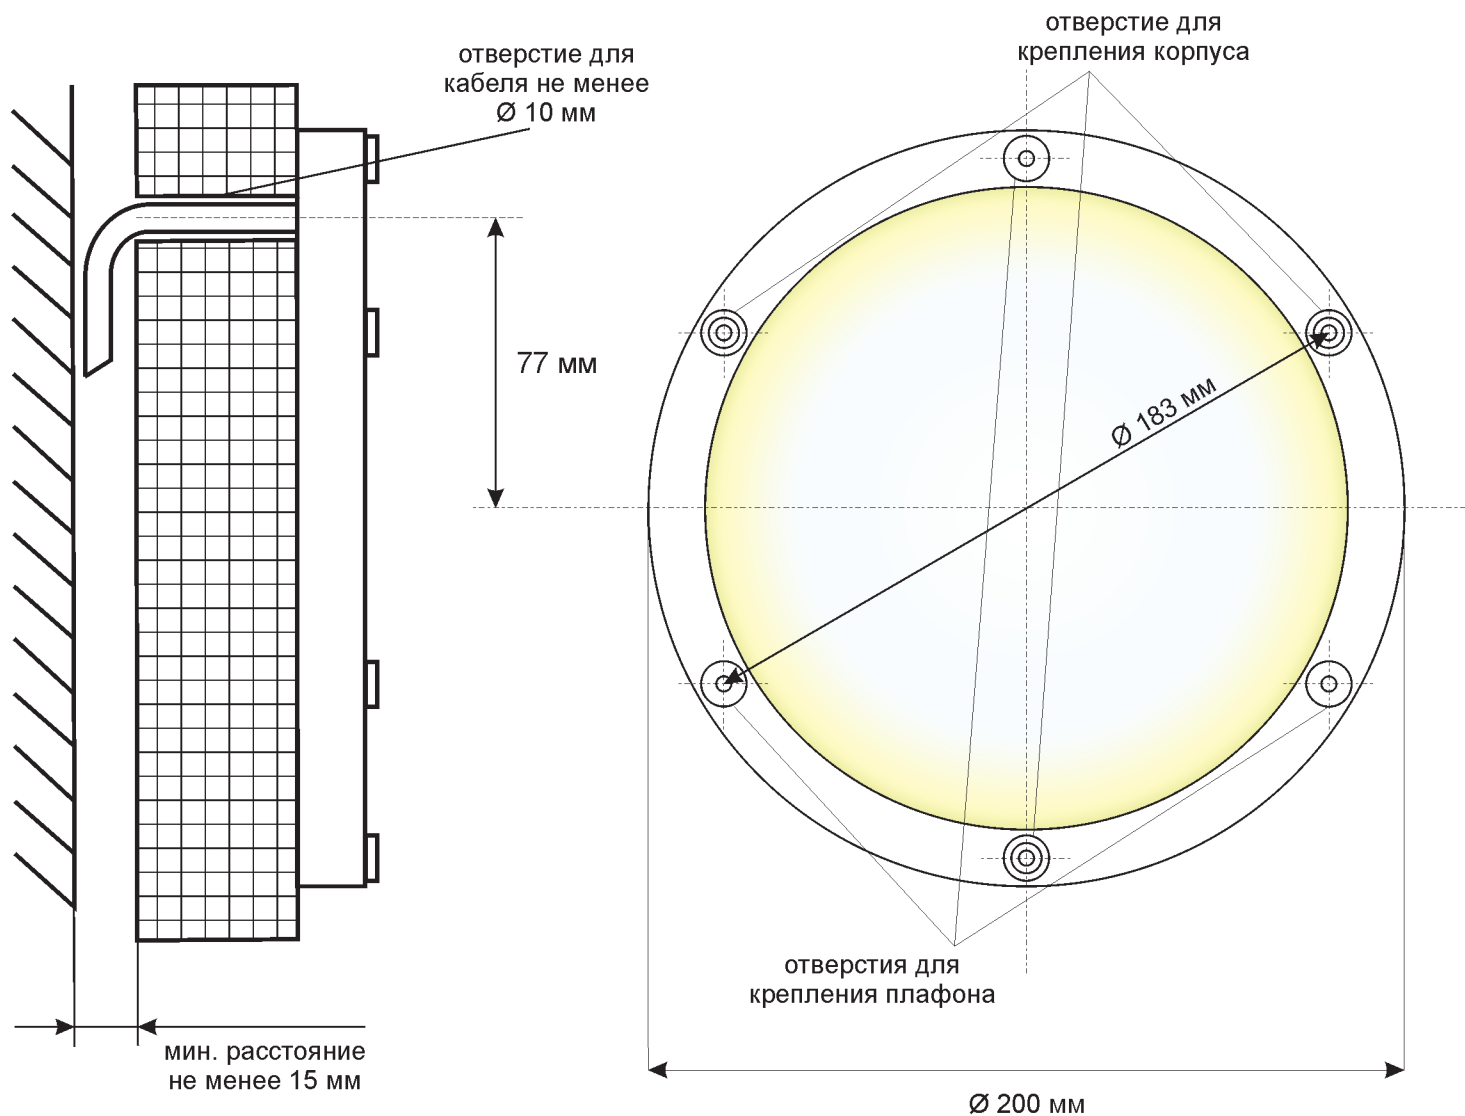

Светодиодный влагозащищенный
накладной светильник для турецких парных (хамам)

Premier Decor «Восточный»

**ТОЧКА
ЗРЕНИЯ**

EAC

технические характеристики
схемы подключения
гарантийный талон

Общие сведения

Premier Decor «Восточный» - влагозащищенный накладной светодиодный светильник.

Кабель подключения выходит из задней стенки светильника. Длина кабеля подключения 1,5 метра.

Схема монтажа

Монтаж и подключение

Светильник может быть смонтирован на любой поверхности. Необходимо предусмотреть место для коммутации питающего кабеля.

Технические характеристики

Напряжение питания 12В постоянного тока
Мощность 5 Вт
Световой поток хол. белый 250 лм тёп. белый 220 лм нейтральный белый 235 лм
Диапазон рабочих температур -30...+60° С
Класс защищенности IP67
Габаритные размеры	диаметр 210 мм, толщина 23 мм
Срок службы 30000 часов