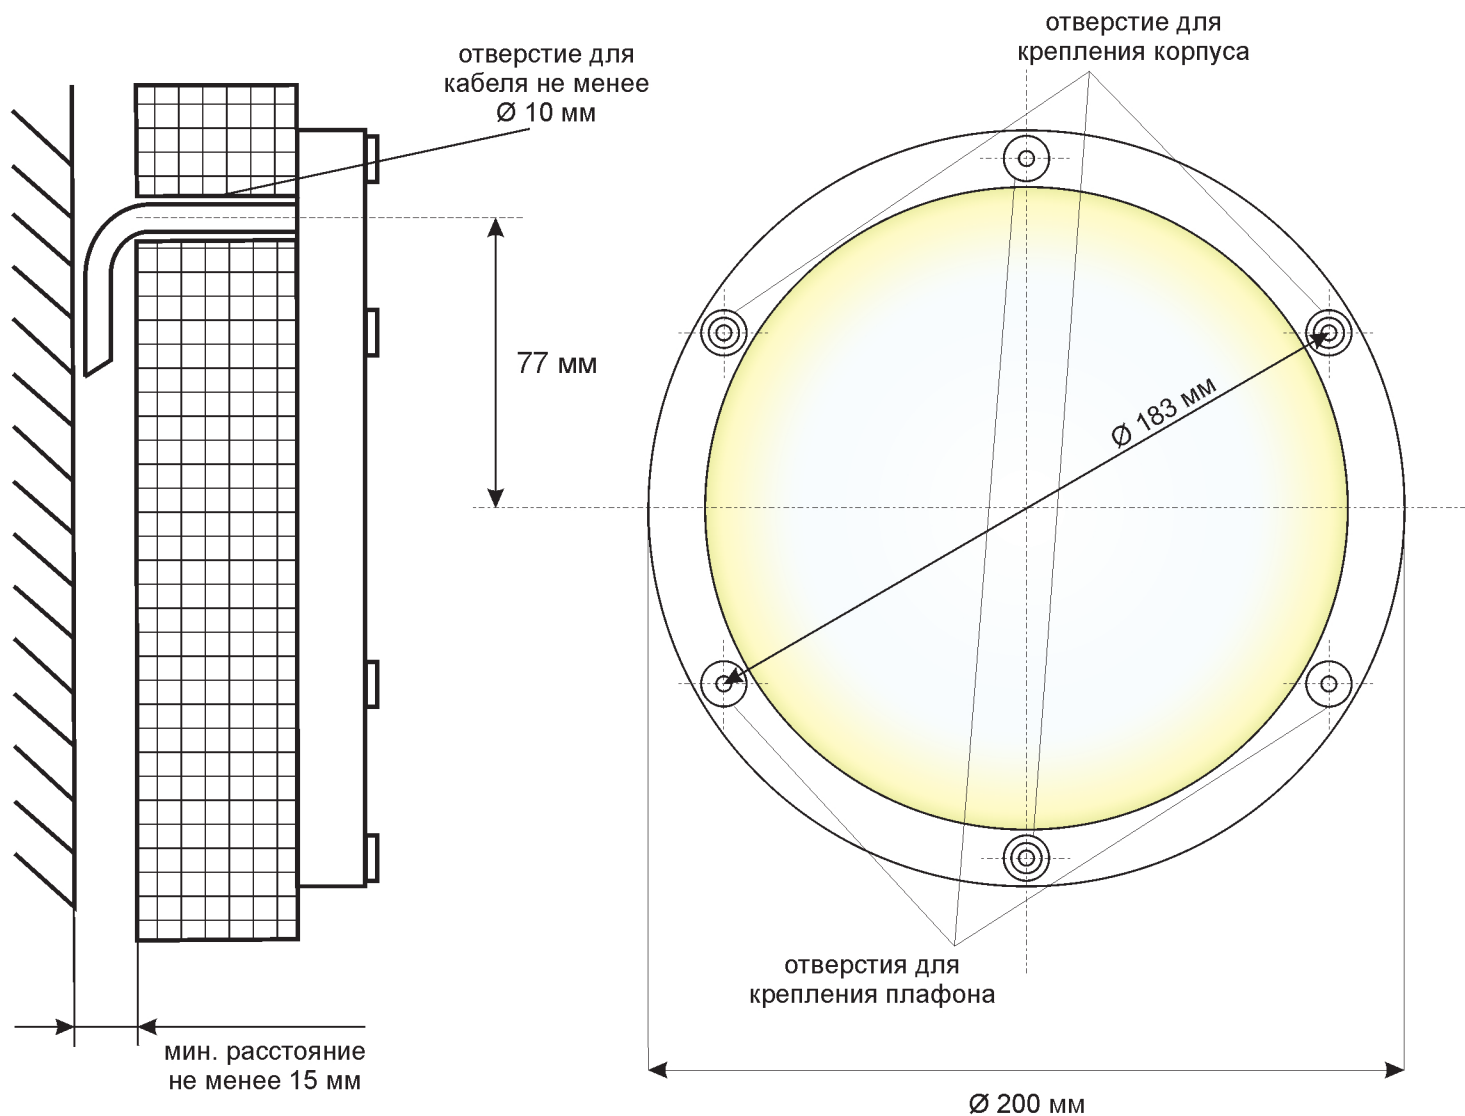

Светодиодный влагозащищенный
накладной светильник для турецких парных (хамам)

Premier Decor «Восточный»

**ТОЧКА
ЗРЕНИЯ**

EAC

технические характеристики
схемы подключения
гарантийный талон

Общие сведения

Premier Decor «Восточный» - влагозащищенный накладной светодиодный светильник.

Кабель подключения выходит из задней стенки светильника. Длина кабеля подключения 1,5 метра.

Схема монтажа

Монтаж и подключение

Светильника может быть смонтирован на любой поверхности. Необходимо предусмотреть место для коммутации питающего кабеля.

Технические характеристики

Напряжение питания 12В постоянного тока
Мощность 5 Вт
Световой поток хол. белый 250 лм тёп. белый 220 лм нейтральный белый 235 лм
Диапазон рабочих температур -30...+60° С
Класс защищенности IP67
Габаритные размеры	диаметр 210 мм, толщина 23 мм
Срок службы 30000 часов